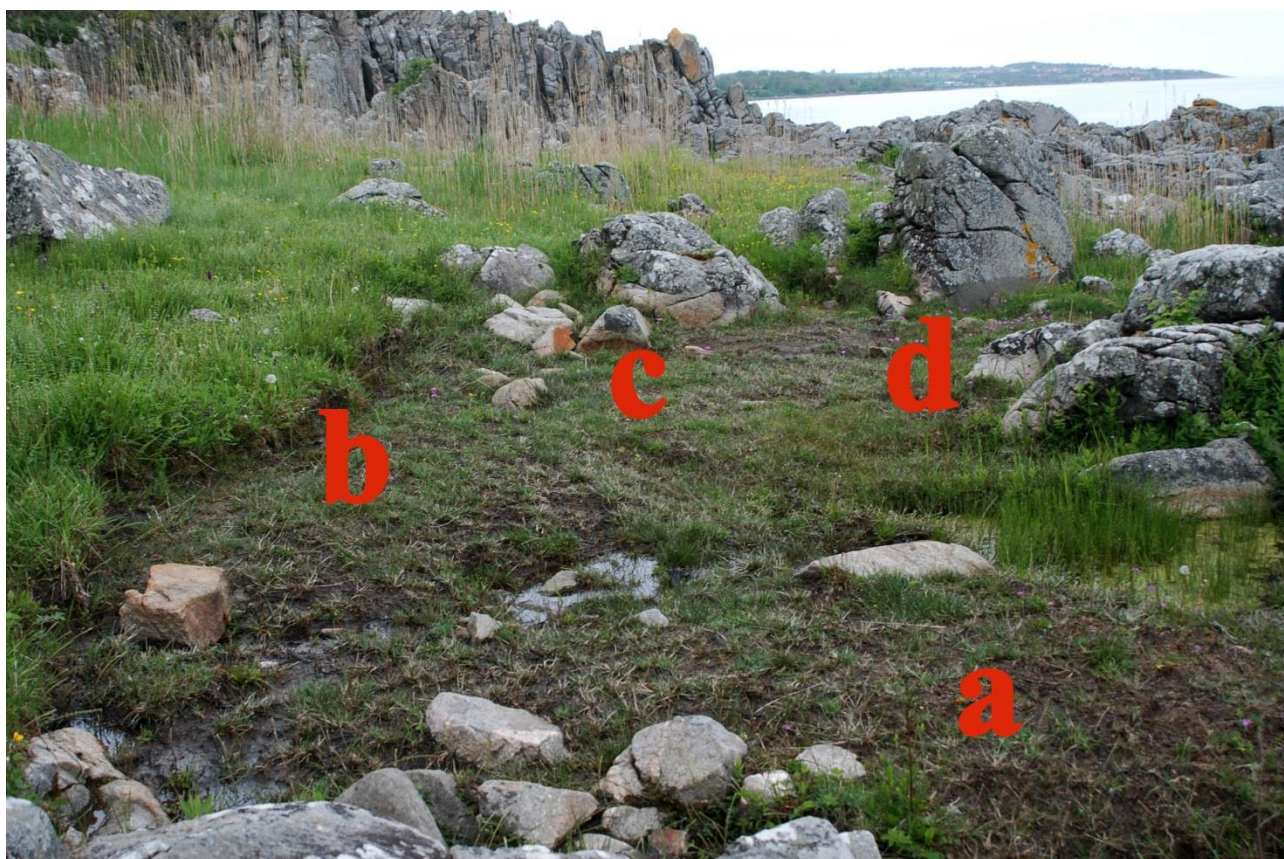

Lannungs eng 28. maj 2019

–tæller Melet Kodriver i Axel Frederiks afgravningsfelt...

Feltet inddelt i 4 afsnit

Afsnit a: 10 blomstrende og 14 vegetative Melet Kodriver, i alt 24

Afsnit b, vestkanten af det afgravede op til kant: 6 blomstrende og 3 vegetative Melet Kodriver, i alt 9

Afsnit c, NV-hjørne med løse sten og klipper: 10 blomstrende og 2 vegetative Melet Kodriver, i alt 12

Afsnit d, NØ-hjørnet: 128 blomstrende og >60 vegetative Melet Kodriver, i alt >188

På det afgravede felt blev der talt 154 blomstrende og >80 vegetative Melet Kodriver, i alt >232

**Afgravning fra SØ**

**Afgravning fra NV**