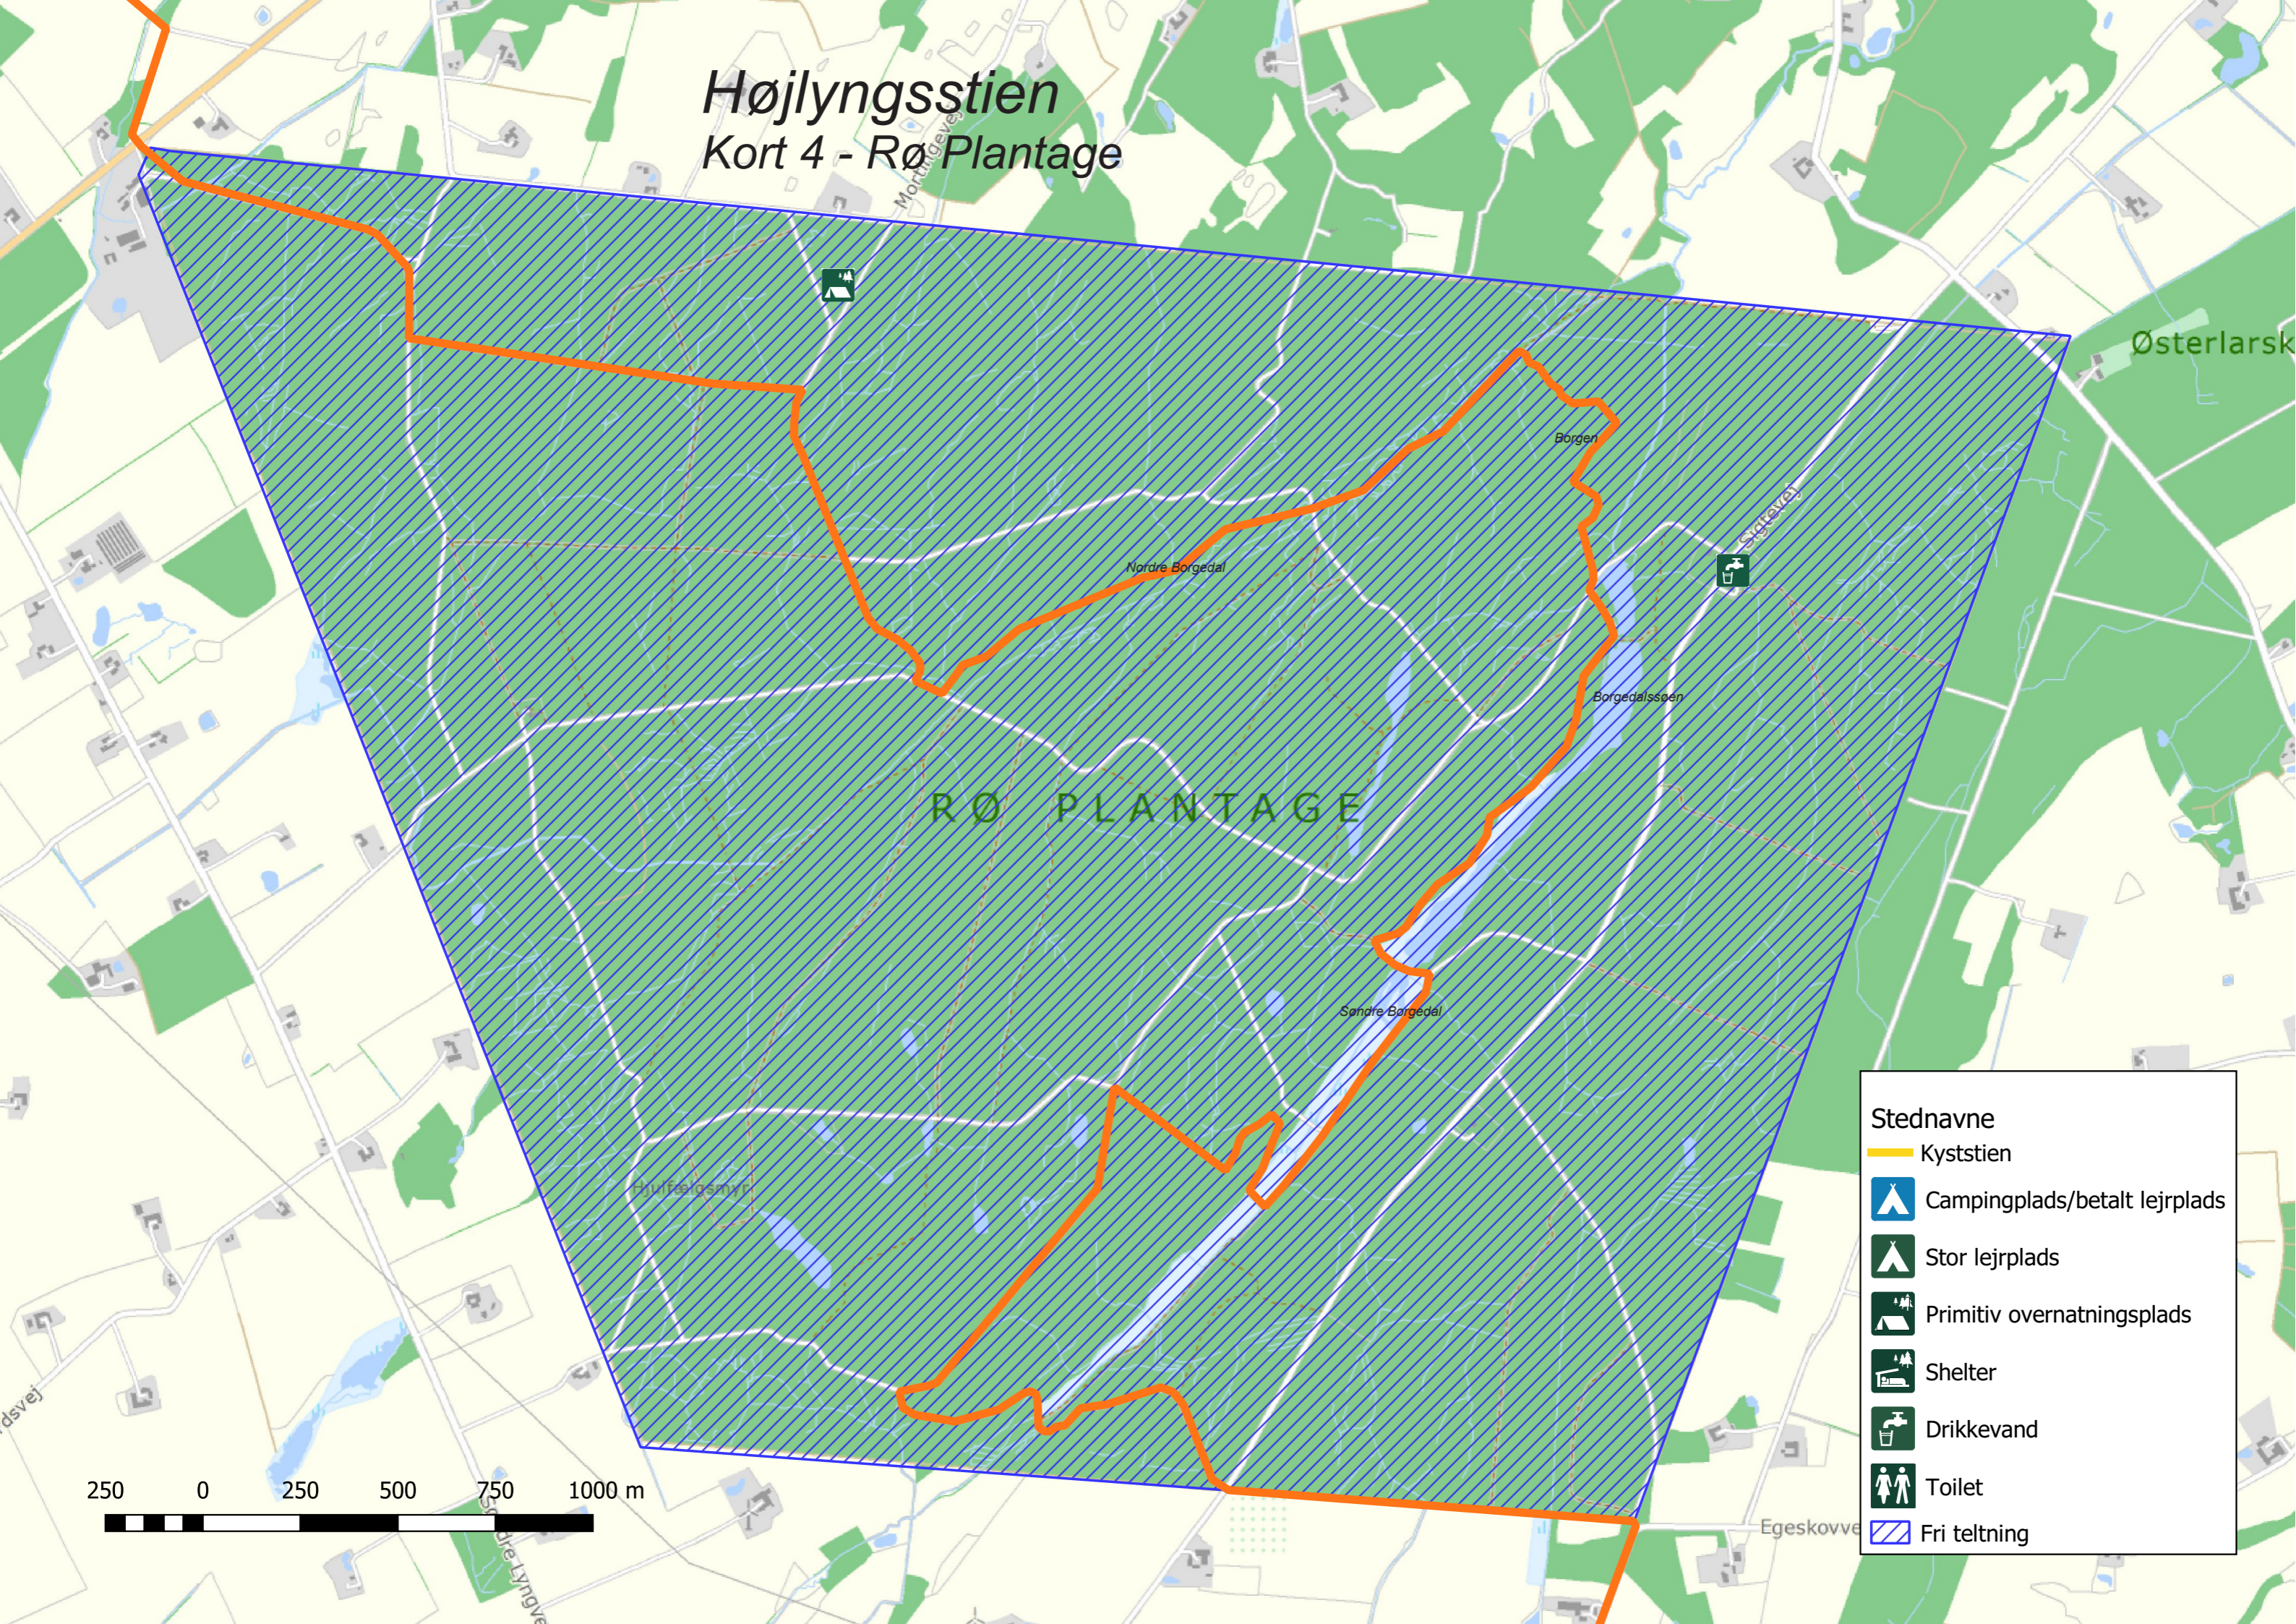

Højlyngsstien Kort 4 - Rø Plantage

- Stednavne**
- Kyststien
 - Campingplads/betalt lejrplads
 - Stor lejrplads
 - Primitiv overnatningsplads
 - Shelter
 - Drikkevand
 - Toilet
 - Fri teltning